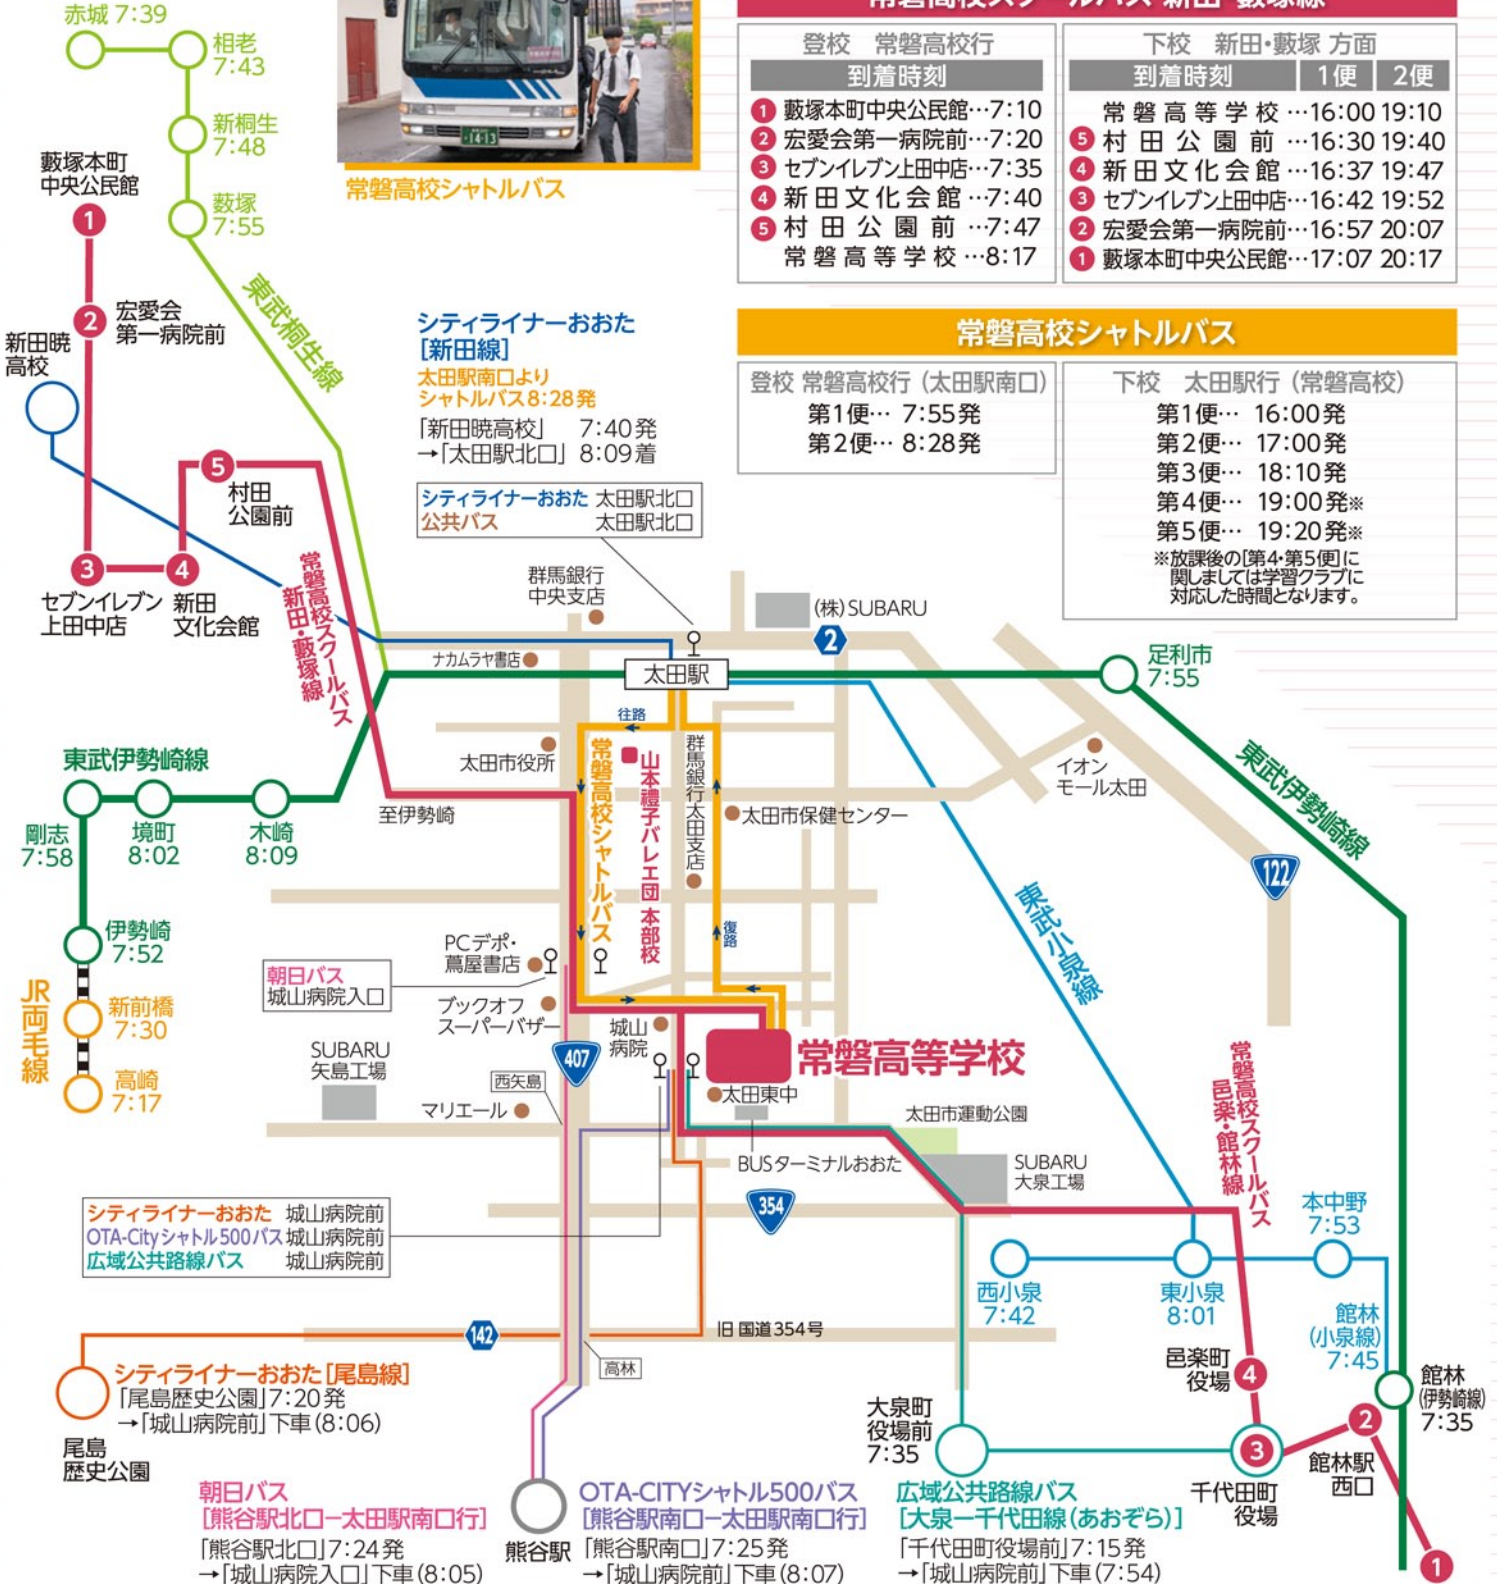

アクセス

常磐高校スクールバス

群馬県東部の交通の要衝太田市。広範囲から無理なく通学が可能です。シャトルバスとスクールバスの運行をしております。

常磐高校シャトルバス

シャトルバス・スクールバス 時刻表

公共バス・東武線から接続可能な時間設定となっております。(令和5年6月1日現在)

常磐高校スクールバス 邑楽・館林線

登校 常磐高校行		下校 邑楽・館林 方面	
到着時刻		到着時刻	1便 2便
1 明和町役場	…7:00	常磐高等学校	…16:00 19:10
2 館林駅西口	…7:15	4 邑楽町役場	…16:25 19:35
3 千代田町役場	…7:45	3 千代田町役場	…16:45 19:55
4 邑楽町役場	…8:05	2 館林駅西口	…17:10 20:20
常磐高等学校	…8:30	1 明和町役場	…17:25 20:35

常磐高校スクールバス 新田・藪塚線

登校 常磐高校行		下校 新田・藪塚 方面	
到着時刻		到着時刻	1便 2便
1 藪塚本町中央公民館	…7:10	常磐高等学校	…16:00 19:10
2 宏愛会第一病院前	…7:20	5 村田公園前	…16:30 19:40
3 セブンイレブン上田中店	…7:35	4 新田文化会館	…16:37 19:47
4 新田文化会館	…7:40	3 セブンイレブン上田中店	…16:42 19:52
5 村田公園前	…7:47	2 宏愛会第一病院前	…16:57 20:07
常磐高等学校	…8:17	1 藪塚本町中央公民館	…17:07 20:17

常磐高校シャトルバス

登校 常磐高校行 (太田駅南口)	下校 太田駅行 (常磐高校)
第1便… 7:55 発	第1便… 16:00 発
第2便… 8:28 発	第2便… 17:00 発
	第3便… 18:10 発
	第4便… 19:00 発※
	第5便… 19:20 発※

※放課後の[第4・第5便]に関しては学習クラブに対応した時間となります。

※各駅、各停留所の時刻は電車・バスの発車時刻です。