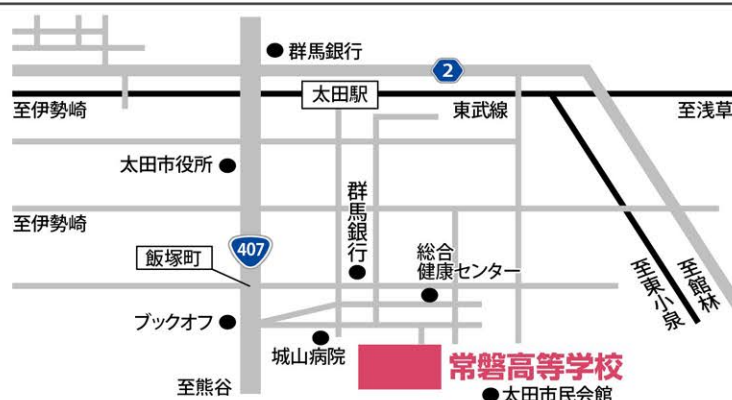

お申込
締切日 6月2日(火) 17:00まで

太田会場

定員:130組
(生徒・保護者各々130名)

5月29日(金) 6月5日(金)

常磐高等学校

お申込
締切日 それぞれ2日前 17:00まで

※上履きを持参してください。

参加申込み方法